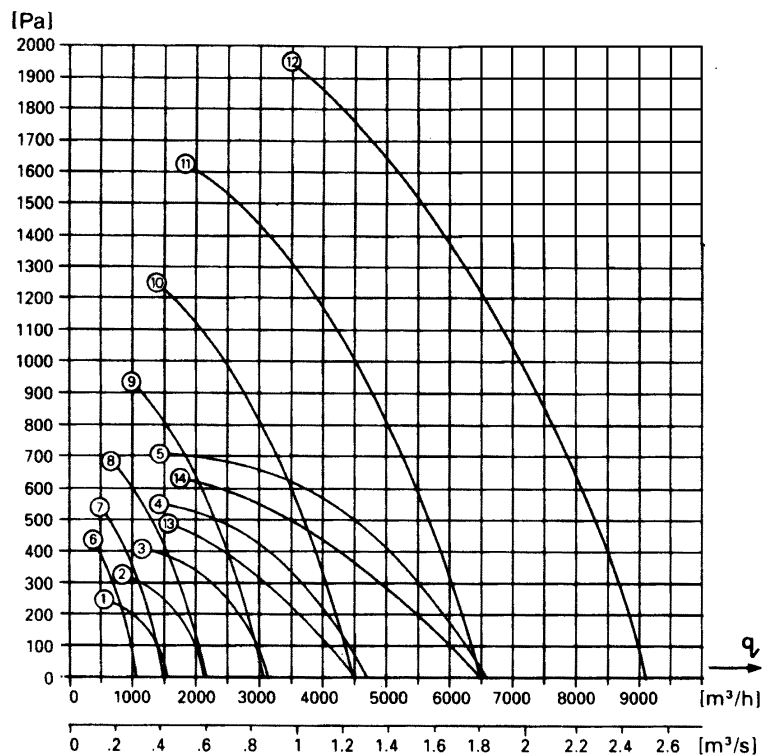

Direktedrevne sentrifugalvifter

Direktedrevne Sentrifugalvifter i lett utførelse type TLR og TLZ.
TLR og TLZ-sentrifugalvifter har viftehus i galvanisert plate. TLZ leveres med B-hjul produsert i polyamid og er gnistsikker. TLR leveres med standard scirocco rotor og er best egnet for ren luft.
Kan leveres med swingout arr.
TLR lagerføres i pos RD og TLZ lagerføres i pos LG.

Kapasitetskurve

Nr.	Type	Lyd 3m
1	TLR 200-4-0,37	61 dBA
2	TLR 225-4-0,55	63 dBA
3	TLR 250-4-1,10	69 dBA
4	TLR 280-4-1,50	73 dBA
5	TLR 315-4-3,00	75 dBA
6	TLZ 200-2-0,37	62 dBA
7	TLZ 225-2-0,37	65 dBA
8	TLZ 250-2-0,37	68 dBA
9	TLZ 280-2-0,55	72 dBA
10	TLZ 315-2-1,10	72 dBA
11	TLZ 355-2-2,20	78 dBA
12	TLZ 400-2-4,00	83 dBA
13	TLZ 400-4-0,55	68 dBA
14	TLZ 450-4-0,75	70 dBA